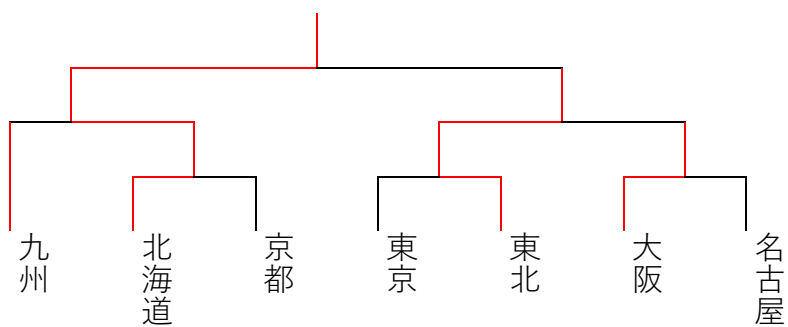

女子

優勝 北海道大学

準優勝 東北大学

第3位 九州大学

第4位 大阪大学

第5位 京都大学

第6位 東京大学

第7位 名古屋大学

最優秀選手 北海道大学 川合香奈衣選手

女子1回戦結果

○北海道大学 4-1 ●京都大学
D1○川合・高井 61 64 ●谷川・鷺田
D2○植野・馬詰 67(7) 61 63 ●福本・馬越
S1●馬詰 16 62 26 ○谷川
S2○川合 61 60 ●鷺田
S3○松本 61 60 ●福本

●東京大学 1-4 ○東北大学
D1○飛鳥井・豊田 75 75 ●横山・千田
D2●滝川・中野 16 06 ○内田・山口
S1●滝川 32ret. ○横山
S2●飛鳥井 06 36 ○内田
S3●豊田 26 36 ○山口